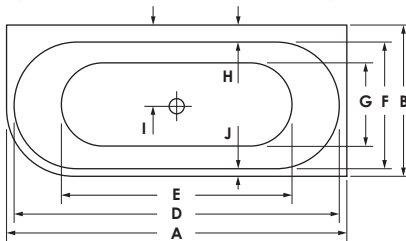

LIVORNO OVAL F LINKS

Weiß Weiß Matt

165 x 75 x 45 cm 0037399

170 x 75 x 45 cm 0039485

180 x 80 x 45 cm 0038782 **P**

Preisgruppe PG 1

165 / 75 li

170 / 75 li

180 / 80 li

LIVORNO
OVAL F

	A	B	C	D	E	F	G	H	I	J	K	L	M	N	Wasser- inhalt	Bauhöhe	Gewicht
165 / 75 li	165,5	75	45	153,5	122	61,5	45	8	24,5	5,5	154	59	66	21°	ca. 140 l	59 cm	ca. 48 kg
170 / 75 li	170	75	45	160	119	64	40	7	39	4	161	61,5	67	26°	ca. 140 l	61,5 cm	ca. 40 kg
180 / 80 li	180	80	45	172	122	67	44	9	43	4	172	61,5	72	30°	ca. 160 l	61,5 cm	ca. 40 kg

LIVORNO OVAL F RECHTS

Weiß Weiß Matt

165 x 75 x 45 cm 0037406

170 x 75 x 45 cm 0039484

180 x 80 x 45 cm 0038783 **P**

Preisgruppe

PG 1

LIVORNO OVAL F

	A	B	C	D	E	F	G	H	I	J	K	L	M	N	Wasser- inhalt	Bauhöhe	Gewicht
165 / 75 re	165,5	75	45	153,5	122	61,5	45	8	24,5	5,5	154	59	66	21°	ca. 140 l	59 cm	ca. 48 kg
170 / 75 re	170	75	45	160	119	64	40	7	39	4	161	61,5	67	26°	ca. 140 l	61,5 cm	ca. 40 kg
180 / 80 re	180	80	45	172	122	67	44	9	43	4	172	61,5	72	30°	ca. 160 l	61,5 cm	ca. 40 kg