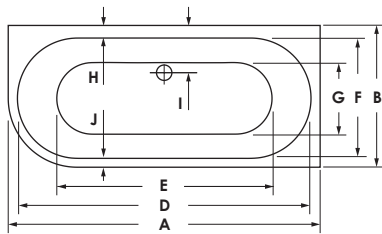

LIVORNO OVAL F LINKS

Weiß Weiß Matt

165 x 75 x 45 cm 0037399

170 x 75 x 45 cm 0039485

180 x 80 x 45 cm 0038782 **P**

Preisgruppe PG 1

165 / 75 li

170 / 75 li

180 / 80 li

LIVORNO
OVAL F

	A	B	C	D	E	F	G	H	I	J	K	L	M	N	Wasser- inhalt	Bauhöhe	Gewicht
165 / 75 li	165,5	75	45	153,5	122	61,5	45	8	24,5	5,5	154	59	66	21°	ca. 140 l	59 cm	ca. 48 kg
170 / 75 li	170	75	45	160	119	64	40	7	39	4	161	61,5	67	26°	ca. 140 l	61,5 cm	ca. 40 kg
180 / 80 li	180	80	45	172	122	67	44	9	43	4	172	61,5	72	30°	ca. 160 l	61,5 cm	ca. 40 kg

LIVORNO OVAL F RECHTS

Weiß Weiß Matt

165 x 75 x 45 cm 0037406

170 x 75 x 45 cm 0039484

180 x 80 x 45 cm 0038783 **P**

Preisgruppe

PG 1

LIVORNO OVAL F

	A	B	C	D	E	F	G	H	I	J	K	L	M	N	Wasser- inhalt	Bauhöhe	Gewicht
165 / 75 re	165,5	75	45	153,5	122	61,5	45	8	24,5	5,5	154	59	66	21°	ca. 140 l	59 cm	ca. 48 kg
170 / 75 re	170	75	45	160	119	64	40	7	39	4	161	61,5	67	26°	ca. 140 l	61,5 cm	ca. 40 kg
180 / 80 re	180	80	45	172	122	67	44	9	43	4	172	61,5	72	30°	ca. 160 l	61,5 cm	ca. 40 kg