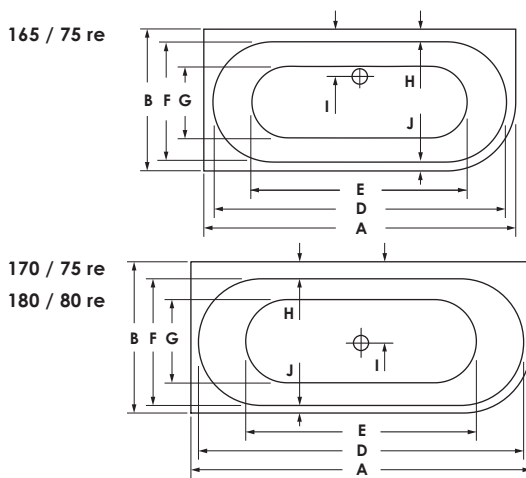

180 / 80 li

LIVORNO
OVAL F

	A	B	C	D	E	F	G	H	I	J	K	L	M	N	Wasser- inhalt	Bauhöhe	Gewicht
165 / 75 li	165,5	75	45	153,5	122	61,5	45	8	24,5	5,5	154	59	66	21°	ca. 140 l	59 cm	ca. 48 kg
170 / 75 li	170	75	45	160	119	64	40	7	39	4	161	61,5	67	26°	ca. 140 l	61,5 cm	ca. 40 kg
180 / 80 li	180	80	45	172	122	67	44	9	43	4	172	61,5	72	30°	ca. 160 l	61,5 cm	ca. 40 kg

LIVORNO OVAL F RECHTS

Weiß Weiß Matt

165 x 75 x 45 cm 0037406

170 x 75 x 45 cm 0039484

180 x 80 x 45 cm 0038783 **P**

Preisgruppe

PG 1

LIVORNO OVAL F

	A	B	C	D	E	F	G	H	I	J	K	L	M	N	Wasser- inhalt	Bauhöhe	Gewicht
165 / 75 re	165,5	75	45	153,5	122	61,5	45	8	24,5	5,5	154	59	66	21°	ca. 140 l	59 cm	ca. 48 kg
170 / 75 re	170	75	45	160	119	64	40	7	39	4	161	61,5	67	26°	ca. 140 l	61,5 cm	ca. 40 kg
180 / 80 re	180	80	45	172	122	67	44	9	43	4	172	61,5	72	30°	ca. 160 l	61,5 cm	ca. 40 kg