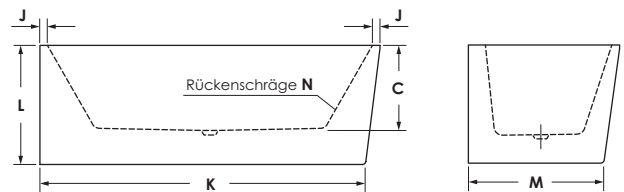

180 / 80 li

LIVORNO
OVAL F

	A	B	C	D	E	F	G	H	I	J	K	L	M	N	Wasser- inhalt	Bauhöhe	Gewicht
165 / 75 li	165,5	75	45	153,5	122	61,5	45	8	24,5	5,5	154	59	66	21°	ca. 140 l	59 cm	ca. 48 kg
170 / 75 li	170	75	45	160	119	64	40	7	39	4	161	61,5	67	26°	ca. 140 l	61,5 cm	ca. 40 kg
180 / 80 li	180	80	45	172	122	67	44	9	43	4	172	61,5	72	30°	ca. 160 l	61,5 cm	ca. 40 kg

LIVORNO OVAL F RECHTS

Weiß Weiß Matt

165 x 75 x 45 cm 0037406

170 x 75 x 45 cm 0039484

180 x 80 x 45 cm 0038783 **P**

Preisgruppe

PG 1

LIVORNO OVAL F

	A	B	C	D	E	F	G	H	I	J	K	L	M	N	Wasser- inhalt	Bauhöhe	Gewicht
165 / 75 re	165,5	75	45	153,5	122	61,5	45	8	24,5	5,5	154	59	66	21°	ca. 140 l	59 cm	ca. 48 kg
170 / 75 re	170	75	45	160	119	64	40	7	39	4	161	61,5	67	26°	ca. 140 l	61,5 cm	ca. 40 kg
180 / 80 re	180	80	45	172	122	67	44	9	43	4	172	61,5	72	30°	ca. 160 l	61,5 cm	ca. 40 kg