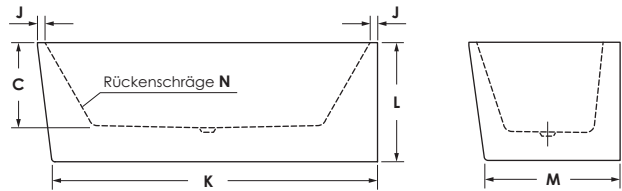

LIVORNO OVAL F LINKS

Weiß Weiß Matt

165 x 75 x 45 cm 0037399

170 x 75 x 45 cm 0039485

180 x 80 x 45 cm 0038782 **P**

Preisgruppe PG 1

165 / 75 li

170 / 75 li

180 / 80 li

LIVORNO
OVAL F

	A	B	C	D	E	F	G	H	I	J	K	L	M	N	Wasser- inhalt	Bauhöhe	Gewicht
165 / 75 li	165,5	75	45	153,5	122	61,5	45	8	24,5	5,5	154	59	66	21°	ca. 140 l	59 cm	ca. 48 kg
170 / 75 li	170	75	45	160	119	64	40	7	39	4	161	61,5	67	26°	ca. 140 l	61,5 cm	ca. 40 kg
180 / 80 li	180	80	45	172	122	67	44	9	43	4	172	61,5	72	30°	ca. 160 l	61,5 cm	ca. 40 kg

LIVORNO OVAL F RECHTS

Weiß Weiß Matt

165 x 75 x 45 cm 0037406

170 x 75 x 45 cm 0039484

180 x 80 x 45 cm 0038783 **P**

Preisgruppe

PG 1

LIVORNO OVAL F

	A	B	C	D	E	F	G	H	I	J	K	L	M	N	Wasser- inhalt	Bauhöhe	Gewicht
165 / 75 re	165,5	75	45	153,5	122	61,5	45	8	24,5	5,5	154	59	66	21°	ca. 140 l	59 cm	ca. 48 kg
170 / 75 re	170	75	45	160	119	64	40	7	39	4	161	61,5	67	26°	ca. 140 l	61,5 cm	ca. 40 kg
180 / 80 re	180	80	45	172	122	67	44	9	43	4	172	61,5	72	30°	ca. 160 l	61,5 cm	ca. 40 kg